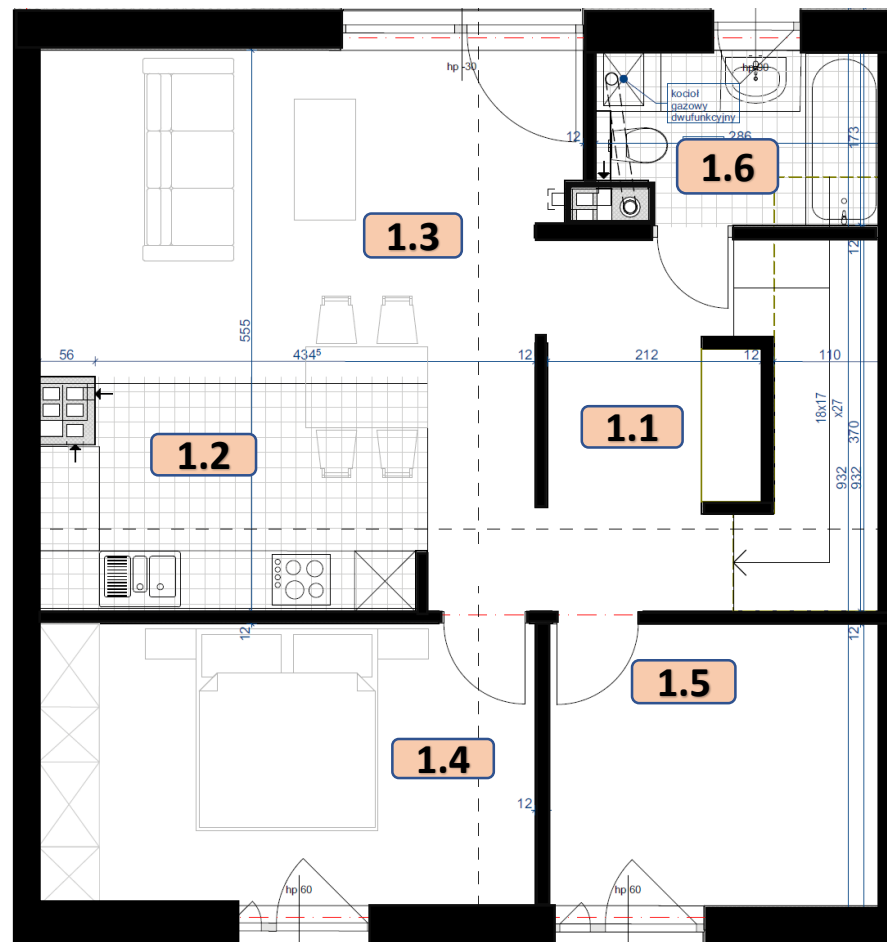

Apartamenty Dąbrowskiego

Nr	Pomieszczenie	Pow.
1.0	Wiatrołap	2,5
1.1	Korytarz	7,6
1.2	Aneks kuchenny	8,6
1.3	Pokój dzienny	19,1
1.4	Sypialnia 1	13,3
1.5	Sypialnia 2	9,1
1.6	Łazienka	4,6
1.7	Poddasze	65,4
1.8	Klatka schodowa 1	5,0
1.9	Klatka schodowa 2	4,7
Razem		140,0

Budynek 2 Piętro – 140,0 M²

Budynek 2 - wejście do mieszkania

Budynek 2 - poddasze