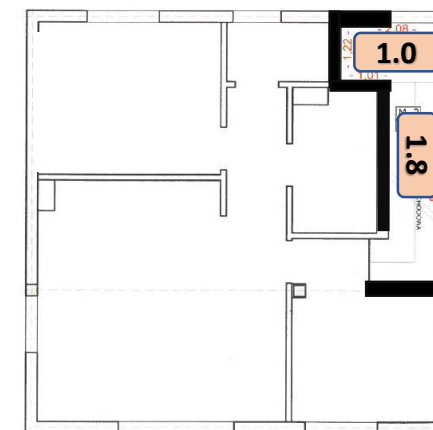

Apartamenty Dąbrowskiego

Nr	Pomieszczenie	Pow.
1.0	Wiatrołap	2,5
1.1	Korytarz	7,6
1.2	Aneks kuchenny	8,6
1.3	Pokój dzienny	19,1
1.4	Sypialnia 1	13,3
1.5	Sypialnia 2	9,1
1.6	Łazienka	4,6
1.7	Poddasze	65,4
1.8	Klatka schodowa 1	5,0
1.9	Klatka schodowa 2	4,7
Razem		140,0

Budynek 2 Piętro – 140,0 M²

Budynek 2 - wejście do mieszkania

Budynek 2 - poddasze