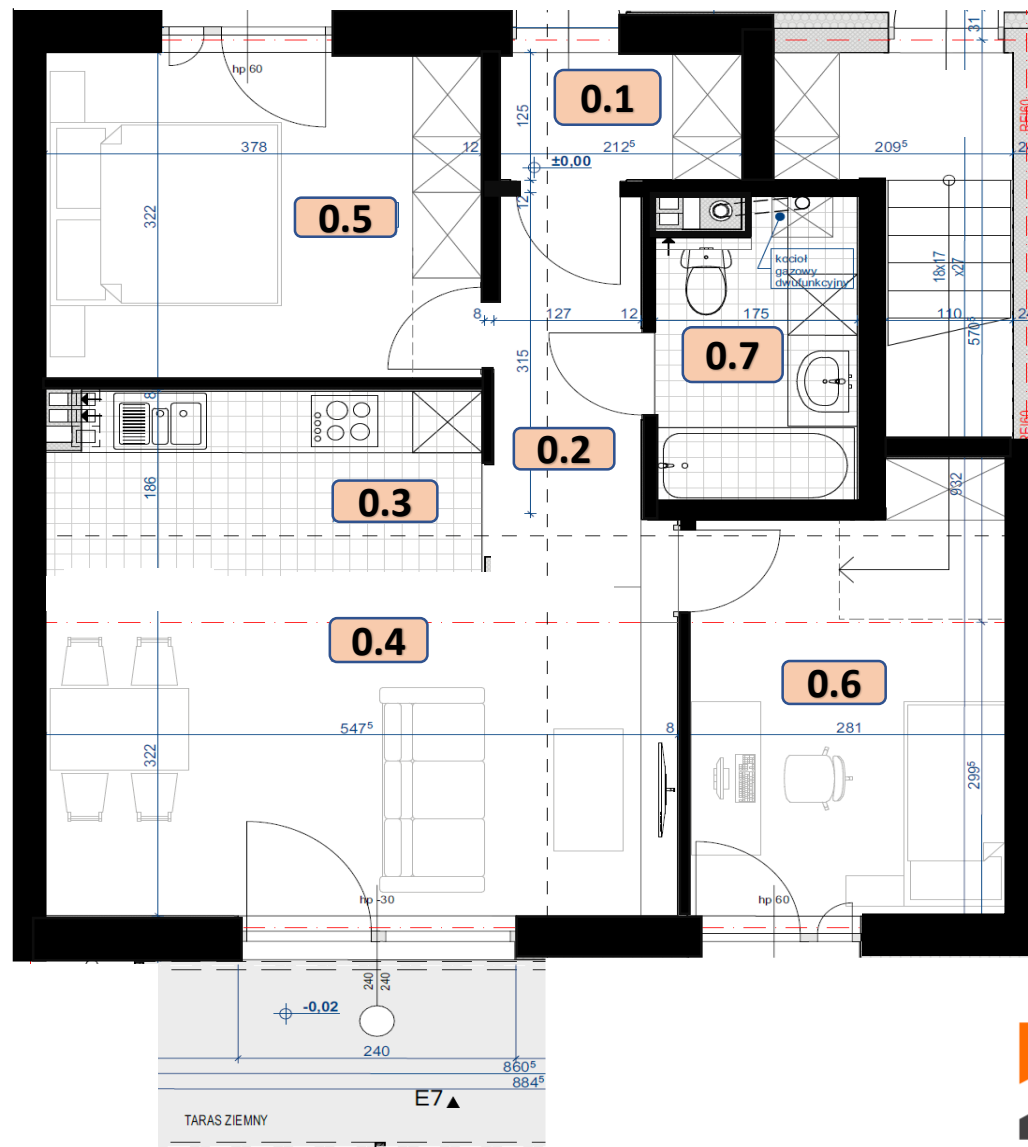

Apartamenty Dąbrowskiego

Budynek 2 Parter - 60,2 M² Ogródek - 37 M²

Nr	Pomieszczenie	Pow.
0.1	Wiatrołap	2,5
0.2	Korytarz	3,3
0.3	Aneks kuchenny	7,1
0.4	Pokój dzienny	18,2
0.5	Sypialnia 1	11,8
0.6	Sypialnia 2	12,2
0.7	Łazienka	5,1
Razem		60,2