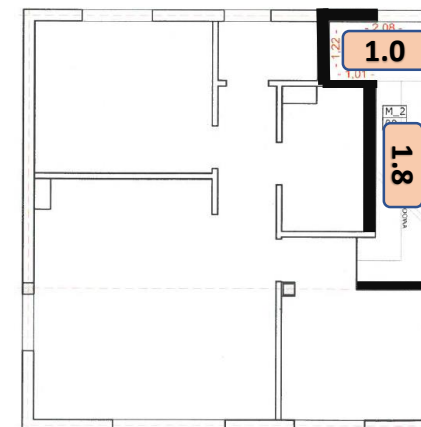

Apartamenty Dąbrowskiego

Budynek 1 Piętro – 139,1 M²

Budynek 1 - wejście do mieszkania

Budynek 1 - poddasze

Nr	Pomieszczenie	Pow.
1.0	Wiatrołap	2,5
1.1	Korytarz	7,6
1.2	Aneks kuchenny	8,3
1.3	Pokój dzienny	19,3
1.4	Sypialnia 1	13,3
1.5	Sypialnia 2	9,1
1.6	Łazienka	4,2
1.7	Poddasze	65,3
1.8	Klatka schodowa 1	5,0
1.9	Klatka schodowa 2	4,6
Razem		139,1