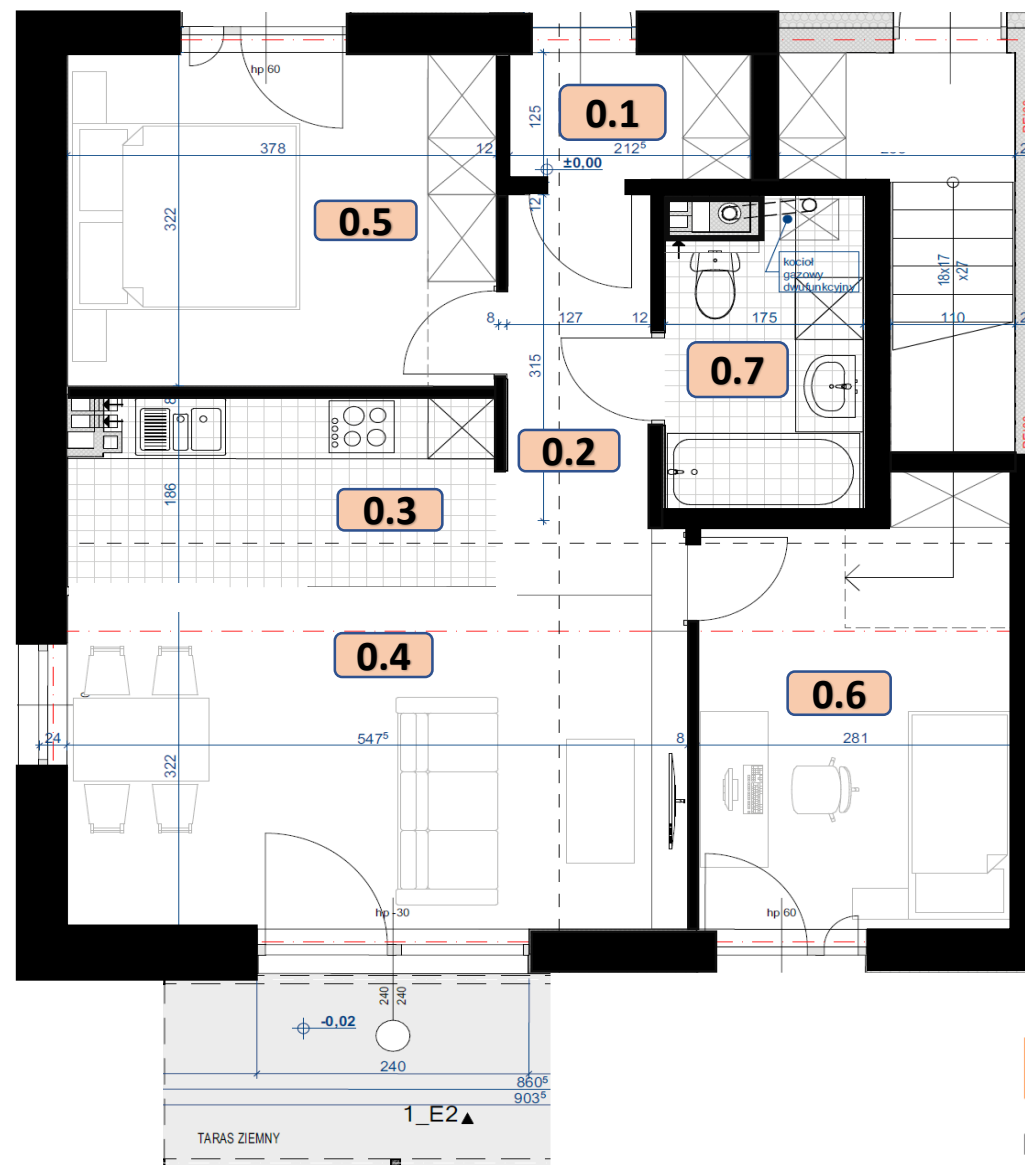

Apartamenty Dąbrowskiego

Budynek 1 Parter - 60,2 M² Ogródek - 109 M²

Nr	Pomieszczenie	Pow.
0.1	Wiatrołap	2,6
0.2	Korytarz	3,2
0.3	Aneks kuchenny	7,1
0.4	Pokój dzienny	18,1
0.5	Sypialnia 1	11,8
0.6	Sypialnia 2	12,3
0.7	Łazienka	5,0
Razem		60,2